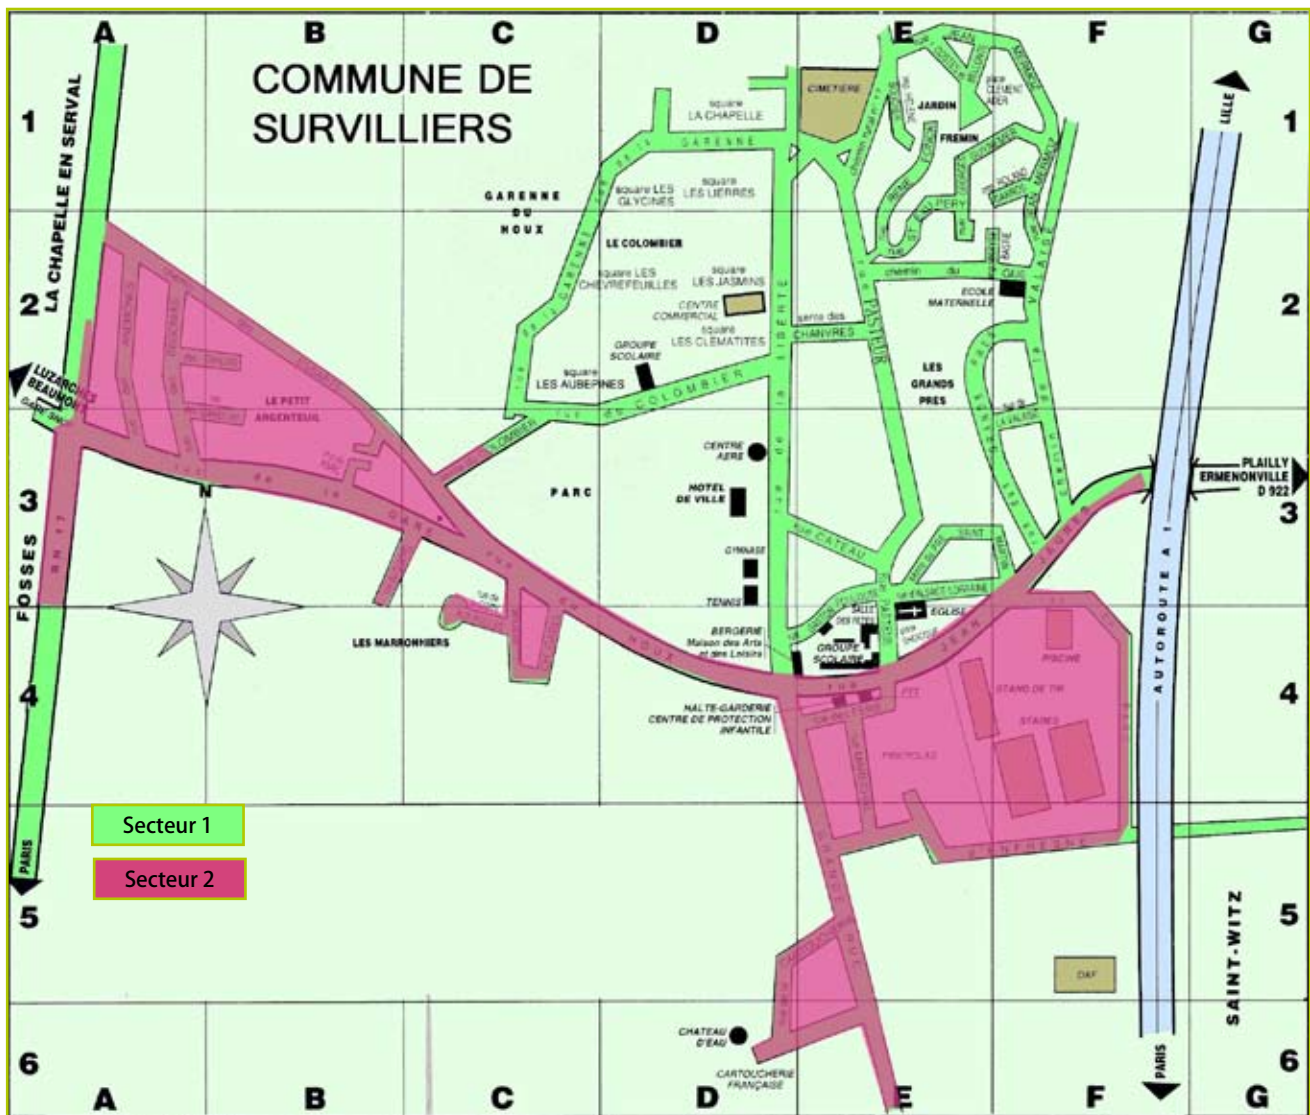

# RAMASSAGE DES ENCOMBRANTS : PLAN DES SECTEURS

• **Secteur 1** (en vert sur le plan) : **3<sup>ème</sup> mercredi du mois**

• **Secteur 2** (en rose sur le plan) : **3<sup>ème</sup> jeudi du mois**

**Sortir vos objets encombrants la veille au soir**