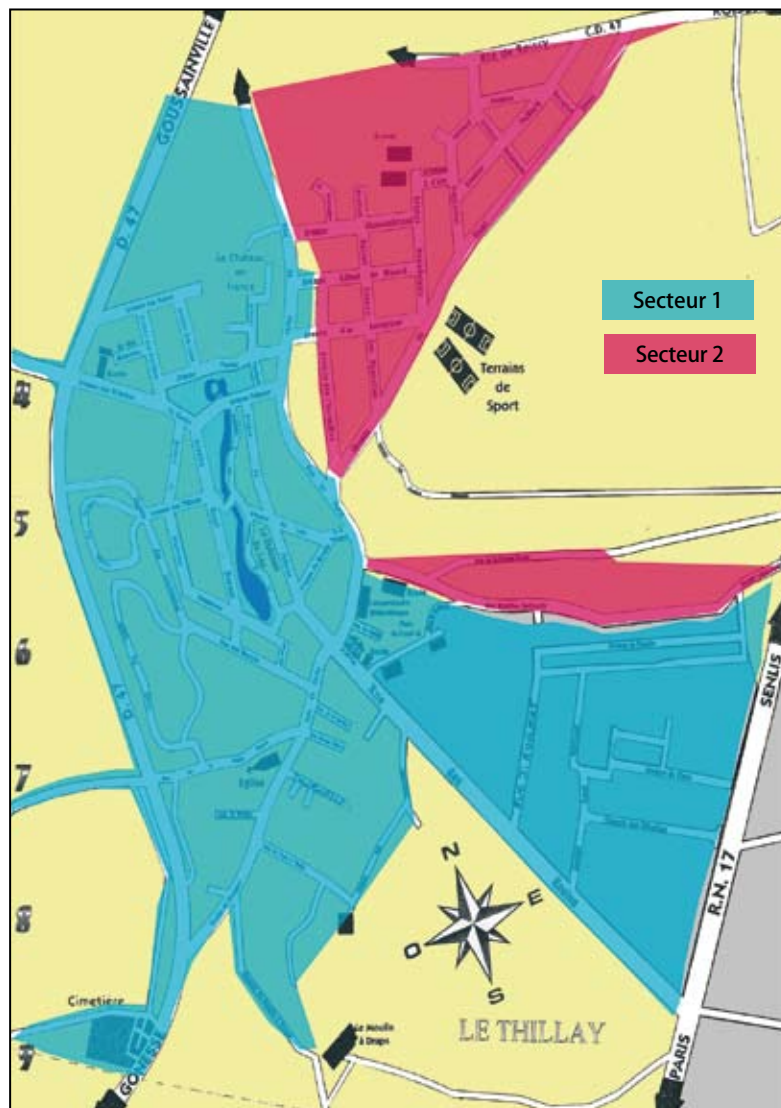

• **Secteur 1** (en bleu sur le plan) : **4^{ème} lundi du mois**

• **Secteur 2** (en rose sur le plan) : **4^{ème} mardi du mois**

Sortir vos objets encombrants la veille au soir

POINTS D'APPORT VOLONTAIRE

Journaux et magazines

Verre

- Parking impasse du Crould,
- Chemin de Saint-Denis (stade),
- Rue de Paris face au 156 à côté de l'arrêt de bus,
- Rue des Marais angle chemin des Prieurs accès par la rue de courberantes,
- Avenue des Violettes angle CD 47 derrière le Super U,
- Rue de Paris-Résidence du Château face au 173,
- Route de Gonesse

- Parking impasse du Crould,
- Chemin de Saint-Denis (stade),
- Rue de Paris face au 156 à côté de l'arrêt de bus,
- Rue des Marais angle chemin des Prieurs accès par la rue de courberantes,
- Avenue des Violettes angle CD 47 derrière le Super U,
- Rue de Paris-Résidence du Château face au 173,
- Route de Gonesse